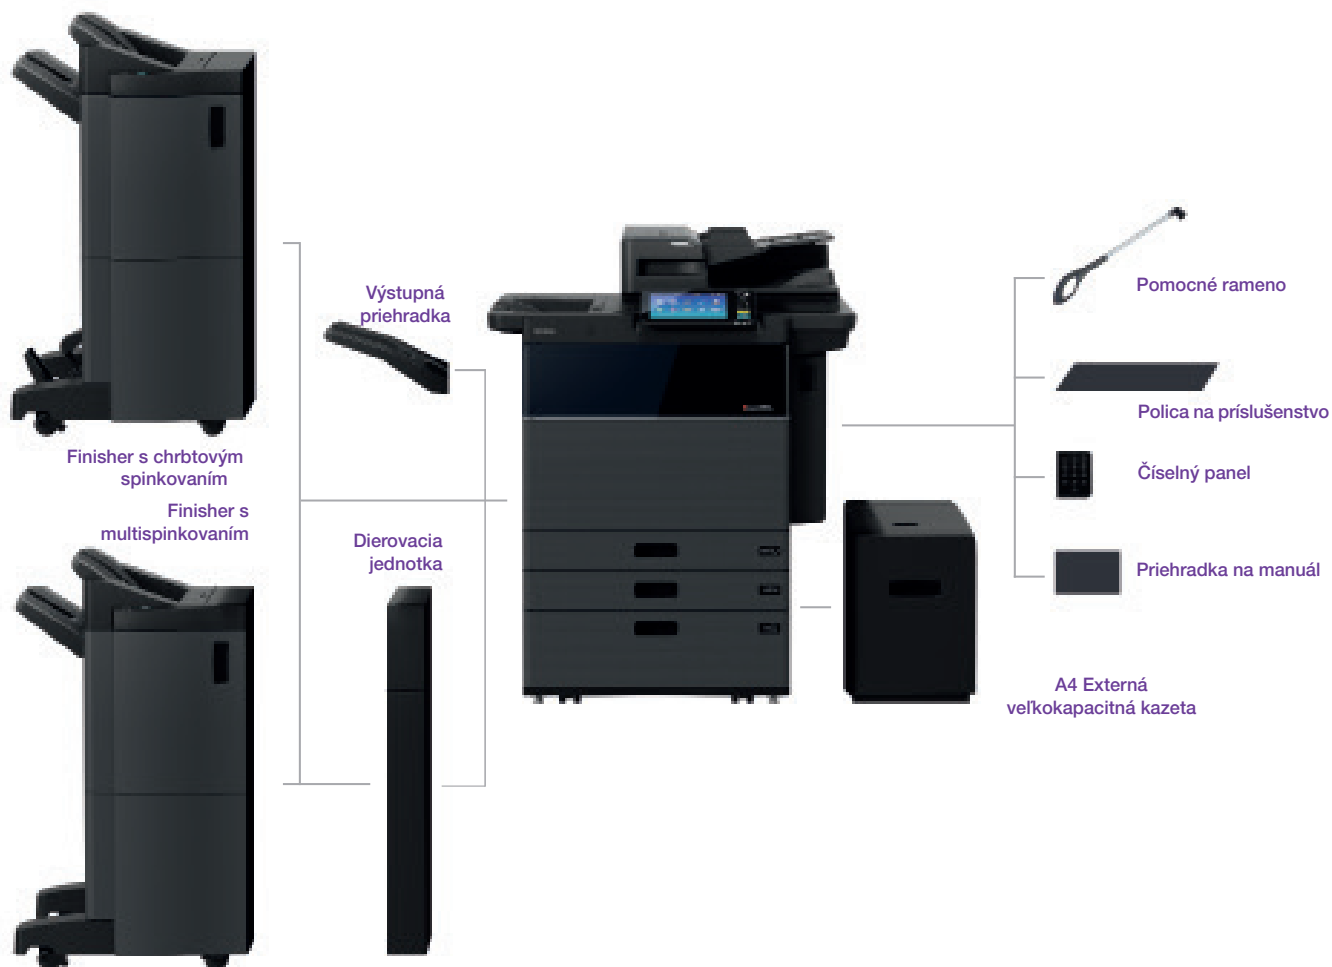

PRÍSLUŠENSTVO

EXTERNÁ VEĽKOKAPACITNÁ KAZETA – MP-2502A-B

kapacita 2,500-listov, A4, 60-256 g/m²

FINISHER S MULTISPINKOVANÍM – MJ-1111-B

2 priehradky, kapacita 3,250-listov
50-listové viacpozičné spinkovanie
Režim spinkovania: A4R-A3, 60-105 g/m²

FINISHER S CHRBTOVÝM ZOŠÍVANÍM – MJ-1112-B

2 priehradky, kapacita 3,250-listov
50-listové viacpozičné spinkovanie
5-listové stredové skladanie
Chrbtové spinkovanie 60 strán
Režim spinkovania: A4R-A3, 60-105 g/m²

DIEROVACIA JEDNOTKA – MJ-6106E/ MJ-6106F/ MJ-6106S

Dostupné v prevedení:
2 diery (E), 4 diery (F), 4 diery (S)

BOČNÁ VÝSTUPNÁ PRIEHRADKA – KA-6551-ET

FAX – GD-1370EU

WIRELESS LAN / BLUETOOTH MODULE (incl. WiFi Direct) – GN-4020

e-BRIDGE ID-GATE – TWN4

HARD DISK DRIVE 320 GB (FIPS 140-2 STANDARD) – GE-1230

POLICA PRE PRÍSLUŠENSTVO – GR-1330

ČÍSELNÝ PANEL – GR-1340

DATA OVERWRITE ENABLER – GP-1070

IPsec ENABLER – GP-1080

VSTAVANÉ OCR – GS-1080, GS-1085

MULTI-STATION PRINT – GS-1090, GS-1095

META SCAN – GS-1010

UNICODE FONT – GS-1007

POMOCNÉ RAMENO – KK-2560

KONFIGURÁCIA